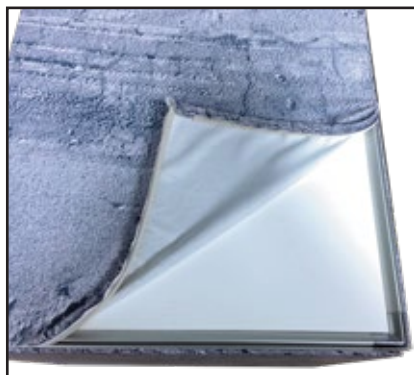

## Stand modulaire - Cadres

Impression tissu  
Opaque - lumineux  
Formats sur demande

Cadre entre 17mm et 170mm  
Cadre lumineux de 55mm ou 120mm  
Avec patte ou suspendu

Silicone cousu