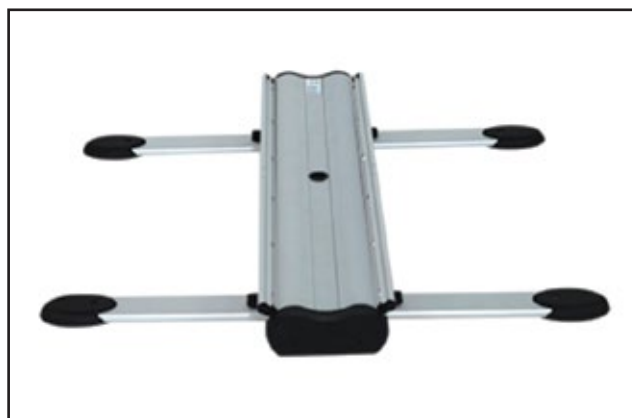

Thunder

Porte-affiche rétractable extérieur

Porte-affiche recto/verso

Formats

33¹/₂" x 79³/₄"

Pieds pivotants

Piquets pour encrage dans le sol